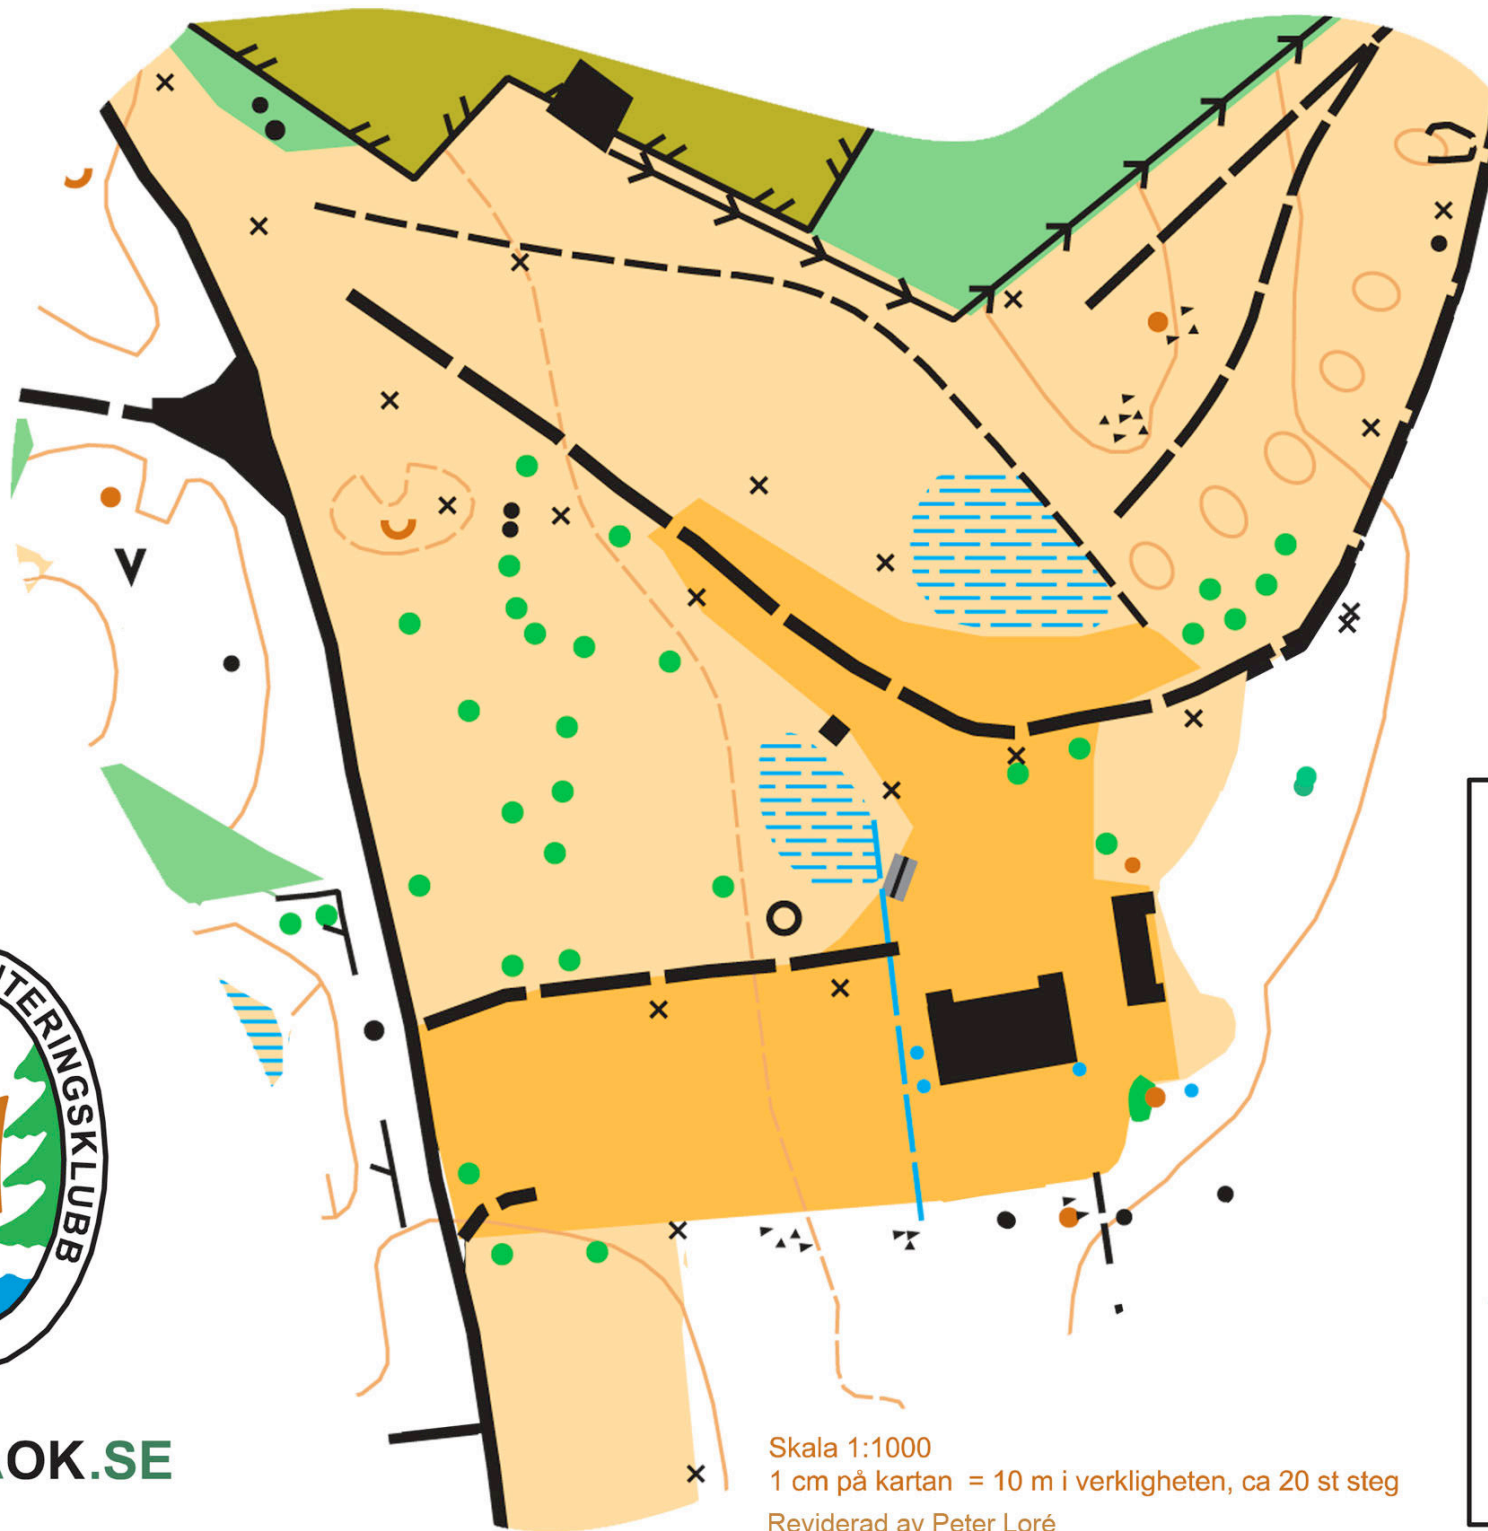

Källbotten

LUDVIKAOK.SE

Skala 1:1000
1 cm på kartan = 10 m i verkligheten, ca 20 st steg
Reviderad av Peter Loré

- Öppen mark
- Halvöppen mark
- Tät skog
- Hus
- Väg
- Mindre väg
- Stig
- Grillplats
- Stor stople
- Sten
- Stensamling
- Punkthöjd/myrstack
- Grop
- Liten bäck
- Källa/brunn
- Blöt mark
- Träd
- Snökanonsledning
- Höjdkurva