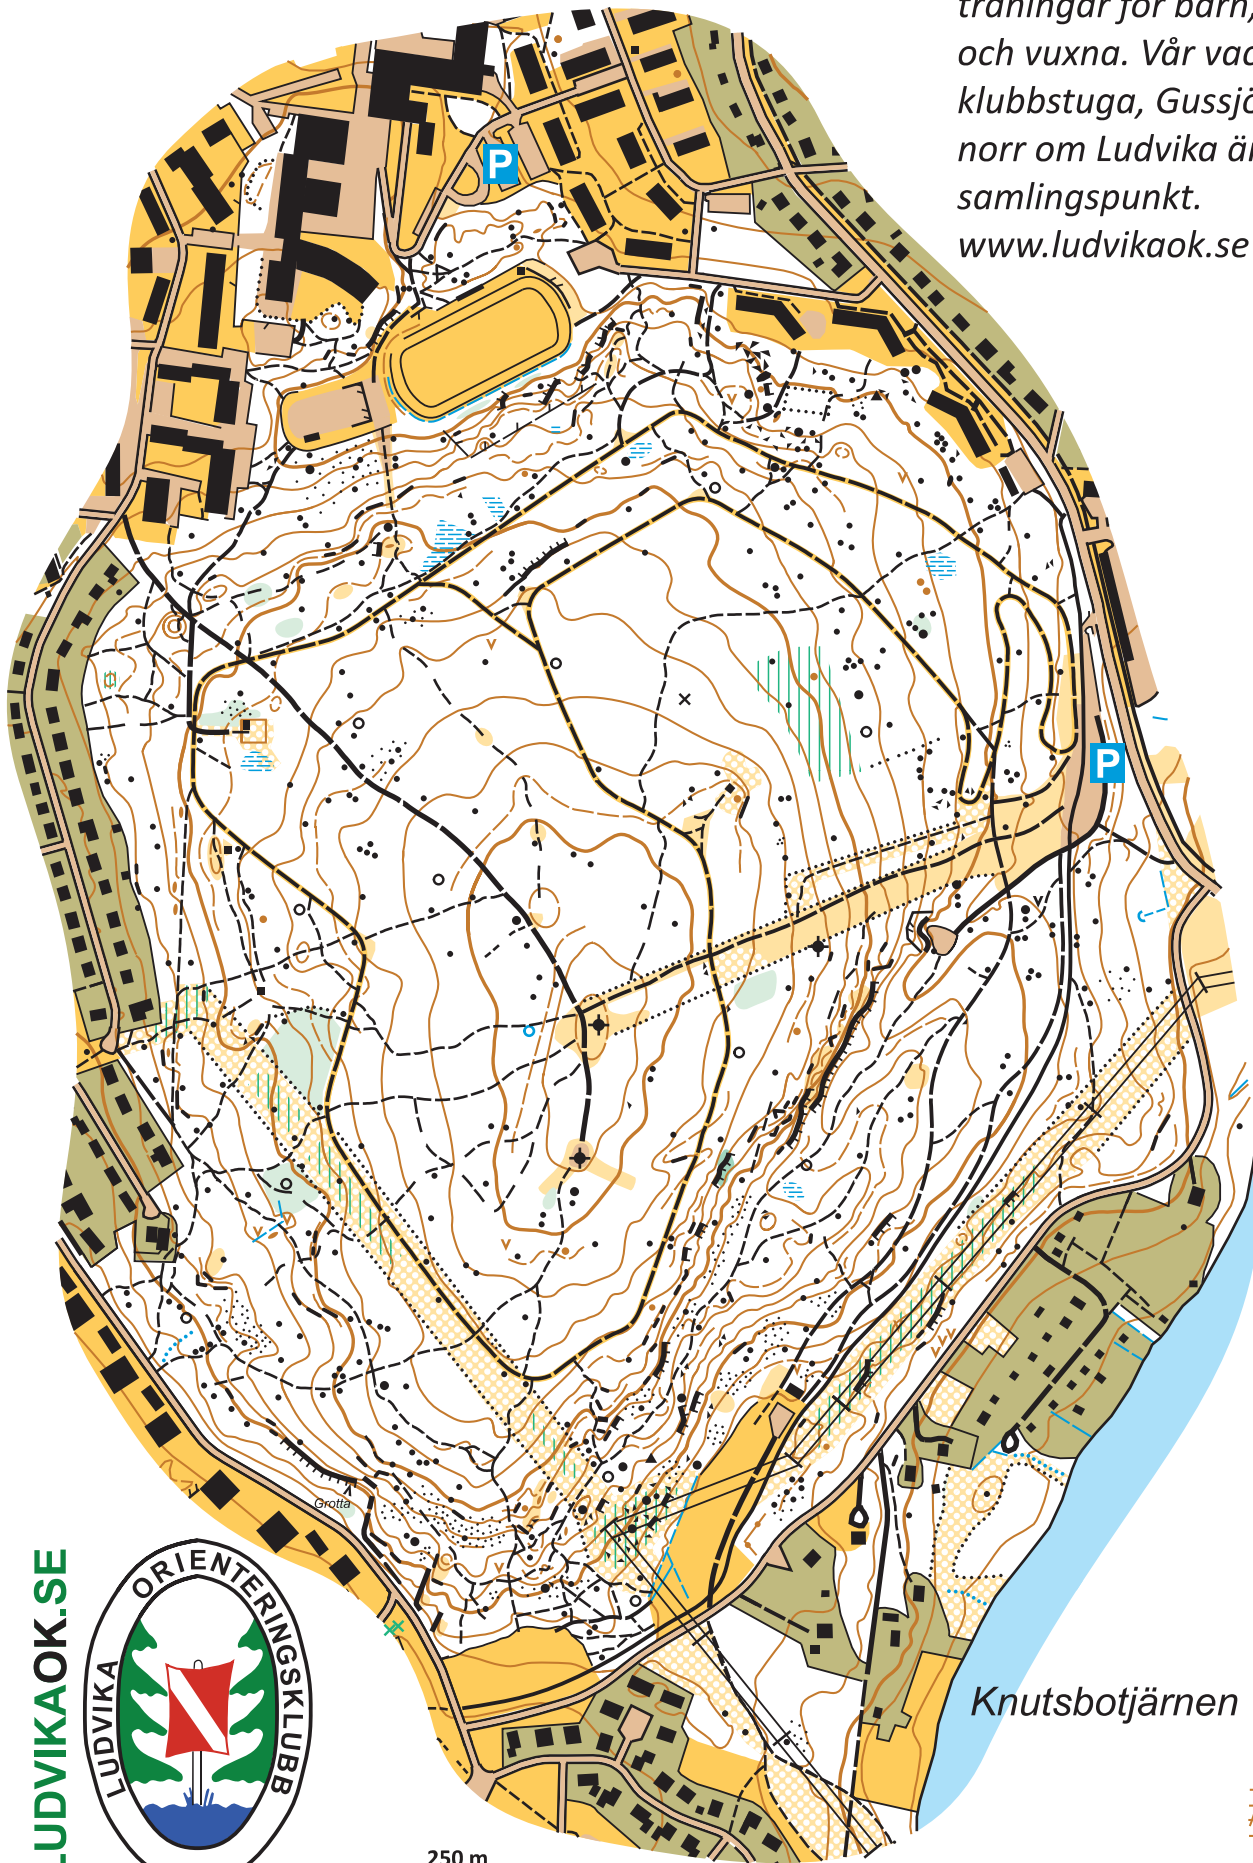

# Högberget

Skala 1:6000 Ekvidistans 5 m

Reviderad 2013

Ludvika Orienteringsklubb är en ideell idrottsförening och har funnits i över 50 år. Vi arrangerar regelbundet träningar för barn, ungdomar och vuxna. Vår vackert belägna klubbstuga, Gussjöstugan, 8 km norr om Ludvika är en central samlingspunkt.  
[www.ludvikaok.se](http://www.ludvikaok.se)

## TECKENFÖRKLARING:

- Vägar o ytor
- Asfalt/Grus
- Gång/Cykel
- Tunnel
- Smal väg
- Järnväg
- Stigar
- Kraftledning
- Staket
- Stenar
- Ruin/Röse
- Hus
- Tomtmark
- Sjö/Göl
- Sankmark
- Diken/Spång
- Brunn/Källa
- Gropar
- Odlad mark
- Åker/Ång
- Öppen mark med spridda träd o buskar
- Tät skog
- Risigt
- Höjd/Kulle
- Punkthöjd
- Brant, Skrent
- Hällmark
- Stenig mark
- Avståndet mellan höjdkurvorna är 5 meter

LUDVIKAOK.SE

250 m