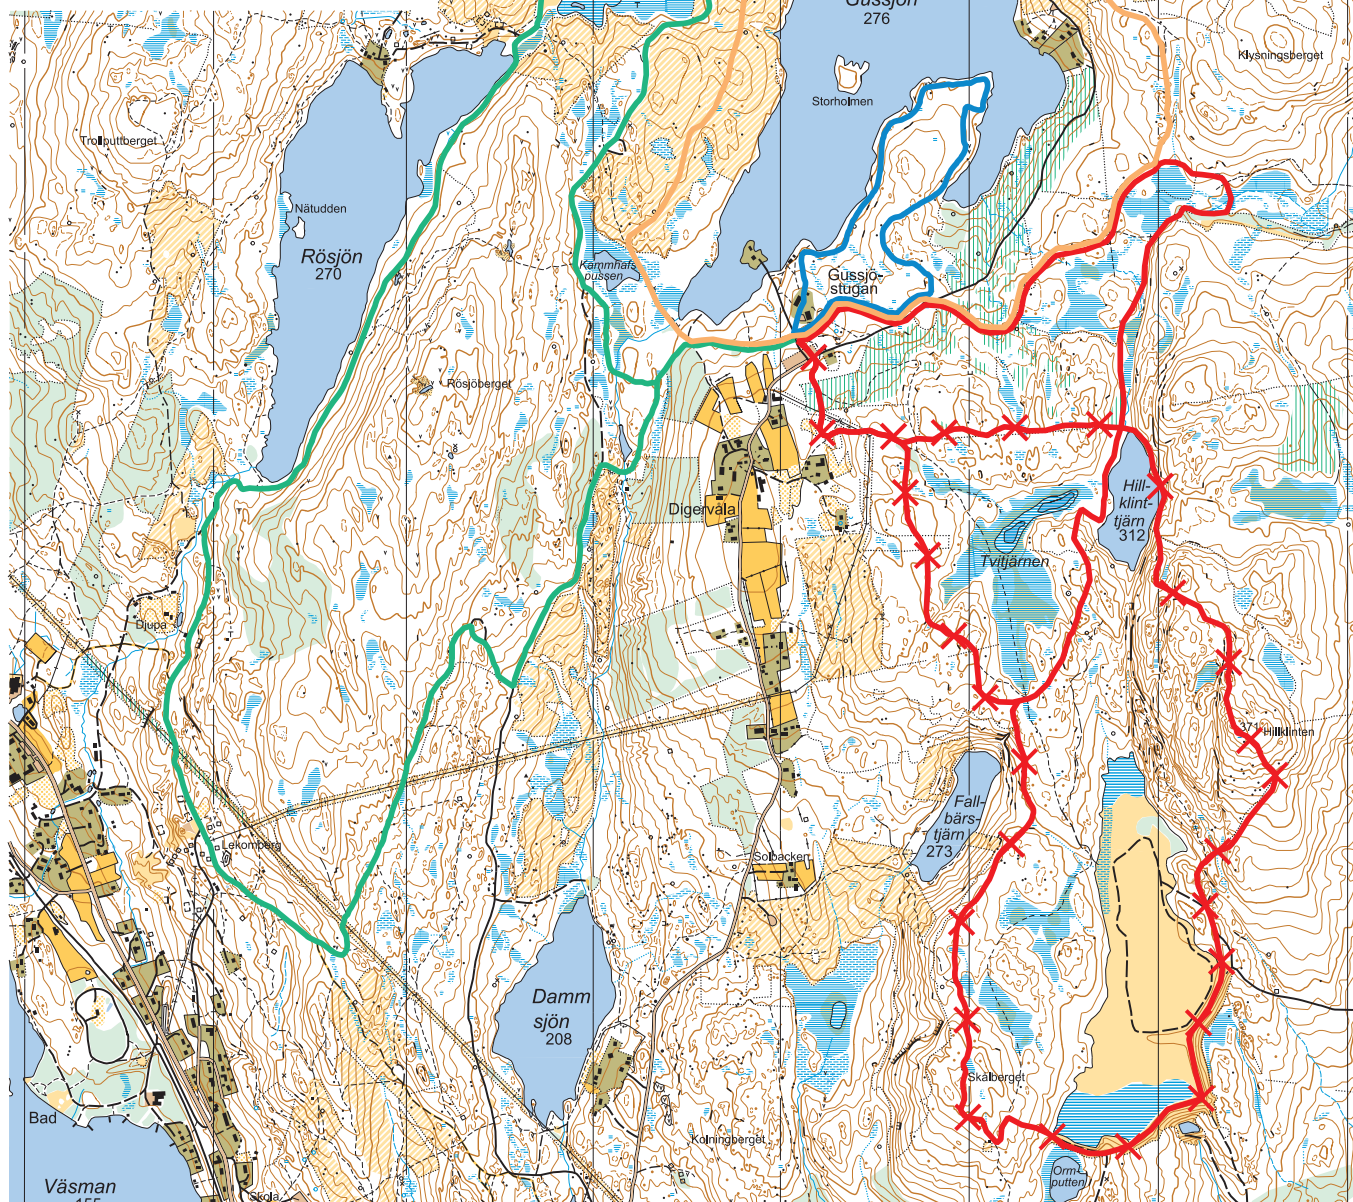

# MOTIONSSPÅR

- Grön: Milen
- Grün: Milen
- Blå/Blau: 2,5 km
- Röd/Rot: 4,5 km
- Gul/Gelb: 6 km
- ✕ Vit/Weiss: 6,5 km

Hillklinten-Skålberget

Obs Vit markering!

Ekvidistans 5m

Grundmaterial: Äldre OL-karta  
 Reviderad: 1993/94  
 Rekognosering: Mikael Holm  
 Digitalisering: Quality Maps  
 Program: OCAD (5.0)  
 Godkänd: W 350 Dalarna  
 Godkänd LMV: 1995-07-11  
 Upphovsrätt: Ludvika OK

Teckenförklaring	
	Lättlöpt skog
	Löphindrande skog
	Svårlöpt skog
	Exakt begränsningslinje
	Tydlig begränsningslinje
	Stor väg / Mindre väg
	Smal väg / Körväg
	Stor stig / Elljusspår
	Liten stig / Liten otydlig stig
	Rågäng, Drivningsväg
	Liten / Stor kraftledning
	Stångvägl / Högt stångsät
	Järnväg / Stenmur
	Byggnad / Ruin
	Tomtmark
	Asfalt- / Grusyta
	Litet tom / Gränsröse
	Lokala tecken:
	o Kolbotten
	x Kåja, kojruin