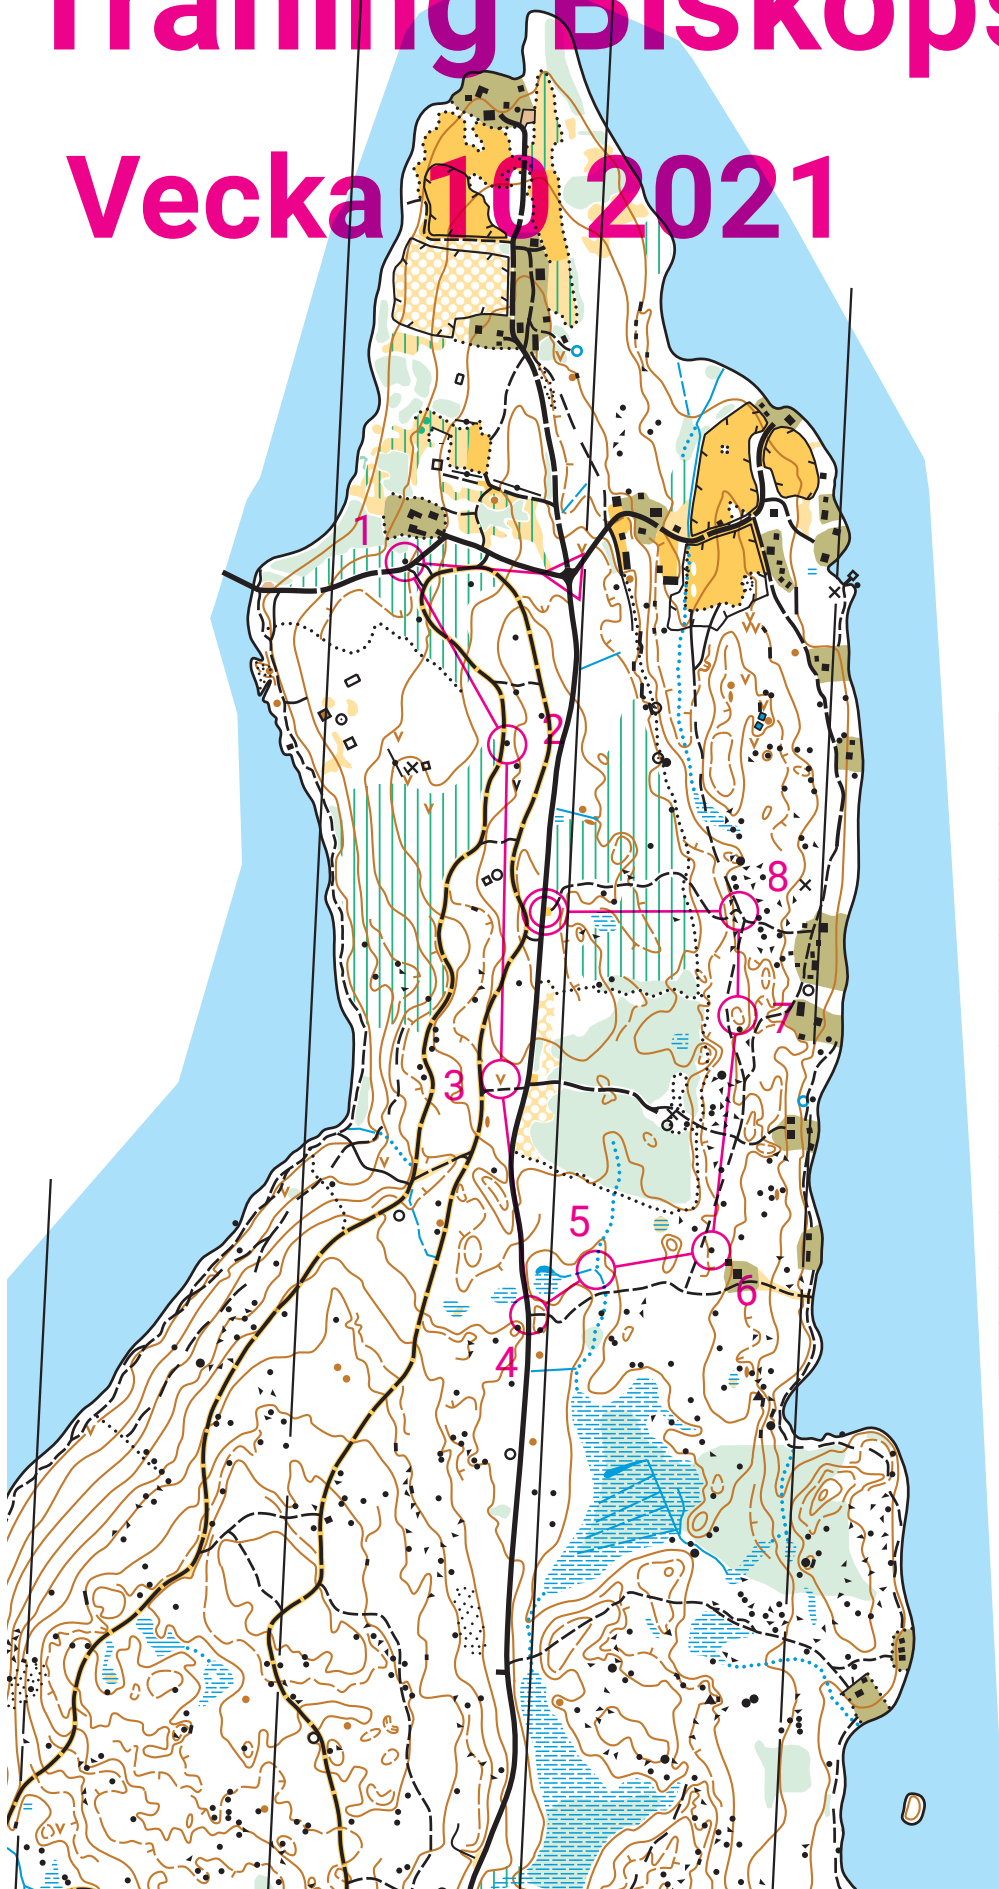

# Träning Biskopsnäset

## Vecka 10 2021

Biskopsnäset 2021-03-09				
Vit		1,7 km		
▷		/ /	X	
1	123	▲		○
2	124	▲		○
3	125	∇		
4	126	/ /	Y	
5	127	∩	Y	
6	128	▲		○
7	129	○		
8	122	/ /	Y	
⊗		190 m		⊗